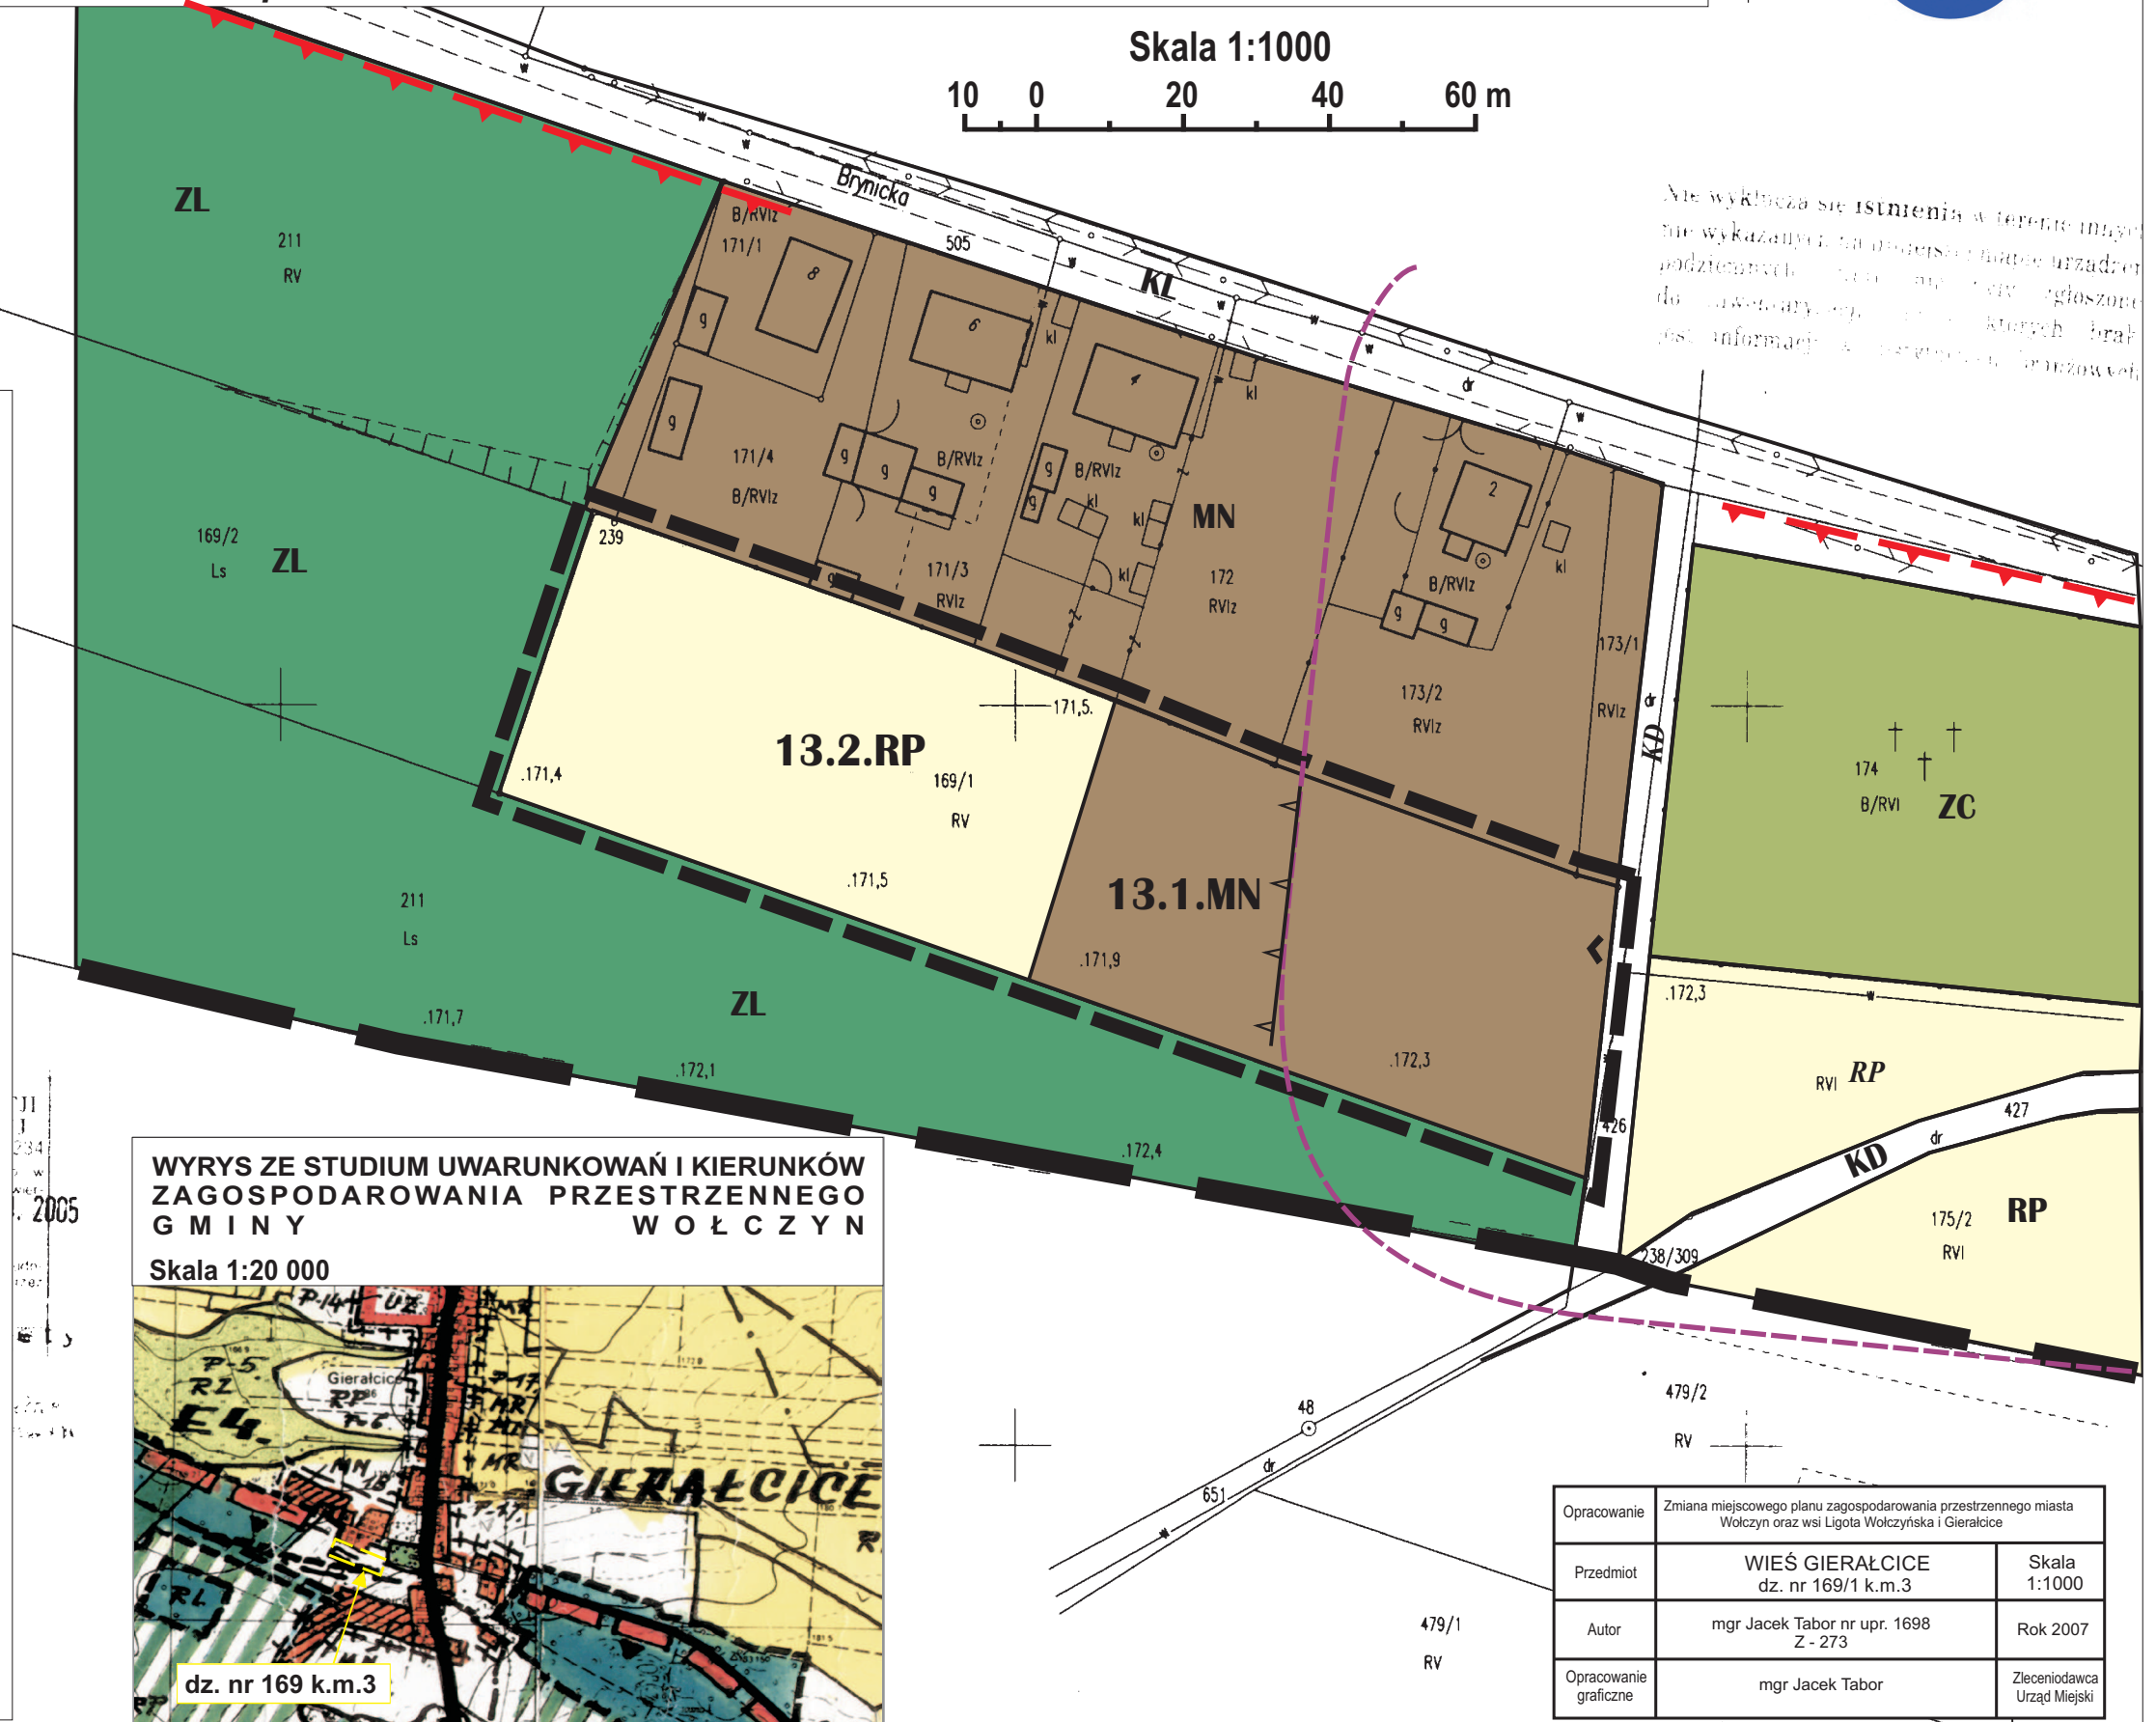

LEGENDA

Oznaczenia ogólne

- granice obszaru objętego zmianą miejscowego planu zagospodarowania przestrzennego
- granice obszaru objętego ustaleniami m.p.z.p miasta Wołczyn oraz wsi Ligota Wołczyńska i Gierałcice
- granice obszaru chronionego krajobrazu Lasów Stobrawsko - Turawskich
- symbol terenu

Oznaczenia regulacyjne

- linie rozgraniczające tereny o różnym przeznaczeniu
- linie rozgraniczające działki ewidencyjne
- linie zabudowy - obligatoryjne
- linie zabudowy - nieprzekraczalne
- strefa izolacyjna wokół cmentarza
- wjazd - oznaczenie postulowanego usytuowania

Przeznaczenie terenu

- MN tereny zabudowy mieszkaniowej - jednorodzinnej
- RP tereny gruntów ornych

Przeznaczenie terenów poza granicami opracowania

wg. ustaleń mpzp miasta Wołczyn oraz wsi Ligota Wołczyńska i Gierałcice, zat. Uchwałą nr XLVI/300/02 Rady Miejskiej w Wołczynie z dnia 29 sierpnia 2002r.:

- KL** tereny dróg i ulic ruchu lokalnego
- KD** tereny dróg dojazdowych
- MN** tereny zabudowy mieszkaniowej jednorodzinnej
- ZL** tereny lasów
- ZC** tereny cmentarza
- RP** tereny gruntów ornych

Skala 1:1000
10 0 20 40 60 m